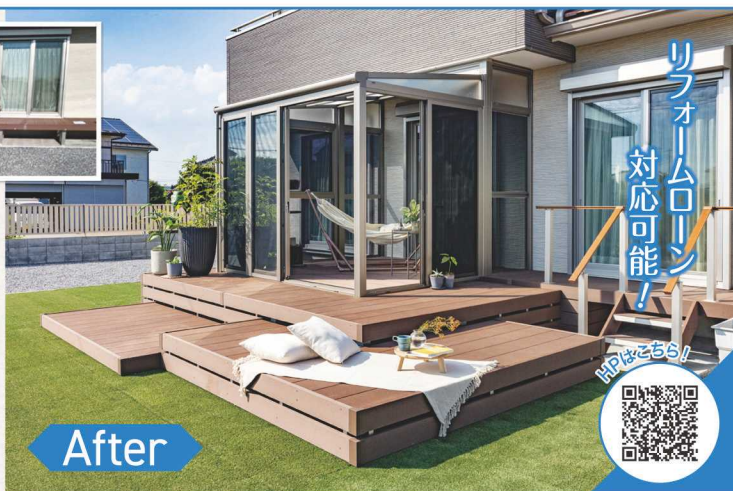

お庭・玄関まわりの
リフォーム増えています!

Before

株式会社 **カルミア**
Kalmia

フリーコール **0120-994-311**

【受付時間】 9:00-18:00(水曜定休)

エクステリアマイスター

【住所】 埼玉県上尾市東町 2-9-20

業務が広がるリフォームが広がる
LIXILリフォームネット