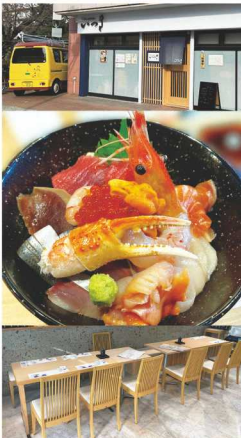

の応募フォームよりご応募ください
<<https://www.ageocci.or.jp>>
★申込締切/2月15日(休)必着 ※厳正なる抽選のうえ、当選者の発表は賞品の発送をもって代させていただきます
※ご記入いただいた個人情報は、抽選および発送にのみ使用いたします

あびお★トレンド★あらかると

銀座の鮨店が2022年6月オープン Fine glutton いつき

東京都銀座で鮨店を10年間経営した店主が、地元上尾へ移転し2022年6月にオープン。開店当初は、海鮮料理がメインの居酒屋で、お客様から多くの要望を受け本場「江戸前鮨」の提供も始めました。海鮮丼ランチ(海鮮10種)1,500円<写真左>、煮豚丼ランチ1,300円(具沢山豚汁付・ごはん大盛無料)。本場江戸前鮨のコース料理承ります。日本酒にこだわり、お客様の好みに合わせて店主が厳選して提供します。店名の「glutton」は食いしん坊・熱中する人の意味。カウンター6席、テーブル12席。平日昼の女子会なども承ります。