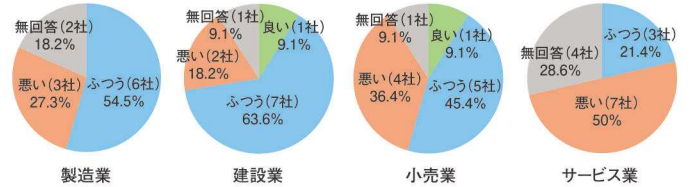

昭和62年から令和4年まで海外諸国において行う研修、また地場産業における新製品等の研究開発や国内での研修事業に対して、個人59件、上尾ものづくり協同組合のほか工業系団体67件に助成金給付を続けてまいりました。助成金給付による信託財産の減少に伴い、令和6年3月末日に信託終了となります。

中小企業景況調査 =第3四半期報告=

商工会議所では、中小企業景況調査を1年間に4回行っており、製造業、建設業、小売業、サービス業の4業種の事業所に行った調査結果を報告致します。調査は昨年の10月～12月(第3四半期)に行ったものです。

回答企業の内訳	製造業	建設業	小売業	サービス業	合計
	11社	11社	11社	14社	47社

■今期(令和5年10～12月)の業況

■直面している経営上の問題として感じていることは何ですか?

	直面している経営上の問題		
	1位	2位	3位
製造業	需要の停滞	原材料価格の上昇	熟練技術者の確保難
建設業	材料価格の上昇	人件費の増加	材料の入手難
小売業	需要の停滞	仕入単価の上昇	人件費以外の経費増加
サービス業	材料等仕入価格の上昇	利用者ニーズの変化への対応	需要の停滞