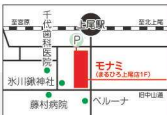

開催日時：2月15日木14:00～15:30・2月22日木14:00～15:30

自分好みのブーケを一緒に作ってみませんか?お申込みを頂いたら好きな色合いを聞きお花をそろえてみたいと思います。モナミのお花で笑顔になってください。

会場：花のモナミ 持ち物：不要 定員：2名 参加費：3,000円
対象：ブーケを作りたい方 講師：横山・安藤