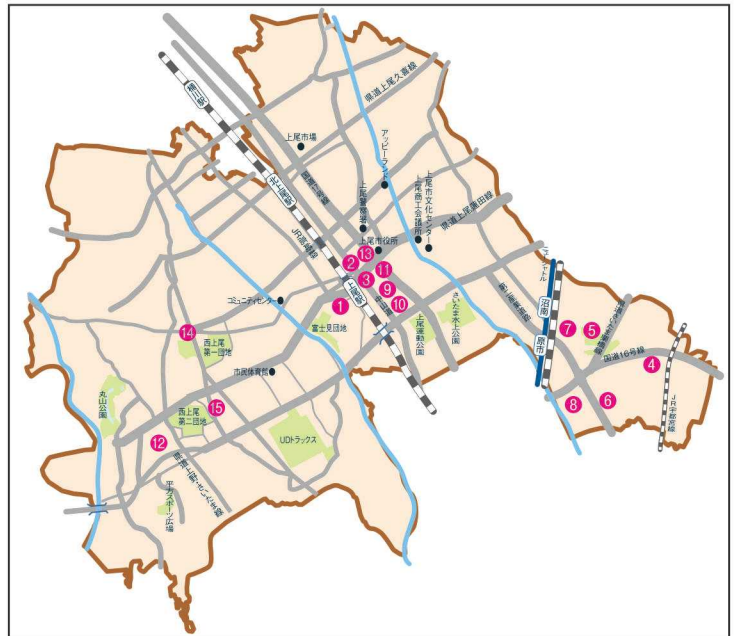

上尾市内の商店街・お店をご利用ください!

<抽選券の当選番号の発表について>

12月18日(月)、10時30分抽選開始13時決定
(会場:上尾市プラザ22会議室) 参加店
舗で掲示するほか、上尾商工会議所ホーム
ページに掲載します。 [詳しくはこちら](#) →

サンクスフェスタ参加商店街

- ① 協)上尾モンシェリー
- ② アリコベール上尾サロン
館ホテル館出店者会
- ③ アリコベール上尾
デパート館出店者会
- ④ 尾山台商栄会
- ⑤ 原市団地北口商店会
- ⑥ 原市南商栄会
- ⑦ 原市団地西口商店会
- ⑧ 原市六区北商店会
- ⑨ 上尾仲町商店会
- ⑩ 愛宕商店会
- ⑪ 中山道第1のれん街
- ⑫ 平方商店会
- ⑬ 上尾市役所通り商店街
- ⑭ 夕日が丘通り商店会
- ⑮ 西上尾商友会