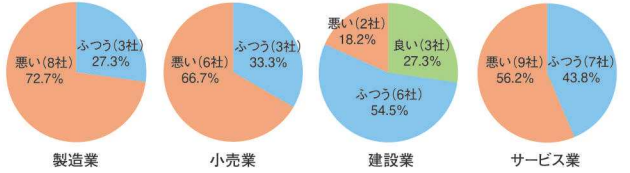

※事前予約制

※会場はいつでも上尾市プラザ22で12:00～13:00は除きます。申し込みは、上尾市商工課 TEL.777-4441 FAX.775-5024 9:00～17:00(土日祝除く)

※当会場では、セーフティネット保証の申請を即日認定し、県制度融資の申請までをスピーディに実行します(最終受付15時30分)

中小企業景況調査 = 第3四半期報告 =

商工会議所では、中小企業景況調査を1年間に4回行っており、製造業、小売業、建設業、サービス業の4業種の事業所に行った調査報告を致します。調査は昨年(10月～12月(第3四半期))に行ったものです。

回答企業の内訳	製造業	小売業	建設業	サービス業	合計
	11社	9社	11社	16社	47社

■ 今期(10月～12月)の業況はどうか?

■ 直面している経営上の問題として感じていることは何ですか?

	直面している経営上の問題		
	1位	2位	3位
製造業	需要の停滞	事業資金の確保難	人件費の増加
小売業	消費者ニーズの変化	需要の停滞	大型店、中型店の進出による競争の激化
建設業	材料の入手難	下請け業者の確保難	熟練技術者の確保難
サービス業	利用者ニーズの変化への対応	需要の停滞	利用料金の低下上昇

上記は上尾商工会議所で調査した結果を示していますが、日本商工会議所で取りまとめた全国の景況調査では、業況が良いと答えた事業所が製造業で7.7%、小売業8.6%、建設業8.8%、サービス業7.7%となっており、どの業種も新型コロナウイルスの影響で大変厳しい状況に陥っています。業況悪化の理由として挙げられるのは、製造業に関してはオフィスや工場の閉鎖、輸出入の制限、建設業に関しては工事の中止や延期、小売・サービス業に関しては時短営業や外出自粛に伴う巣ごもり需要の増加であると考えられます。