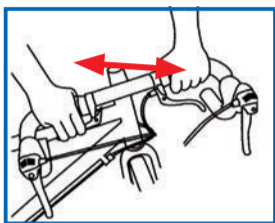

安全&快適に走るために……
カンタン1分間点検を!

合言葉は「ヘッド・ハン・ブ・サ・ビ・タイ・ワ」

ヘッド

ハンドルを90度ひねって前後にグイグイ。ガタガタしなければOK!

ハンドル

自転車と向かい合わせに立ち、前輪を軽く股にはさんで固定。ハンドルの両側をつかんで左右に動かしたときに、動かなければOK!

ブレーキ

ブレーキレバーを引いたとき、グリップとのすき間が15ミリ以上あればOK!

サドル

サドルの両端に手をかけて強く動かしてみる。しっかり固定されていればOK!

ビービー

ビービー (BB) はペダルの中心部分 (ベアリング部分) の略称。左右のクランクをゆすってガタがないか確認

タイヤ

タイヤの空気圧を確認する。両手の親指でタイヤを強く押ししたとき、カチカチに近い状態がベストです

ワイヤー

ワイヤーの先がばらけていないか確認。ばらけたり、ほつれたりしていると指に刺さるなど危険です