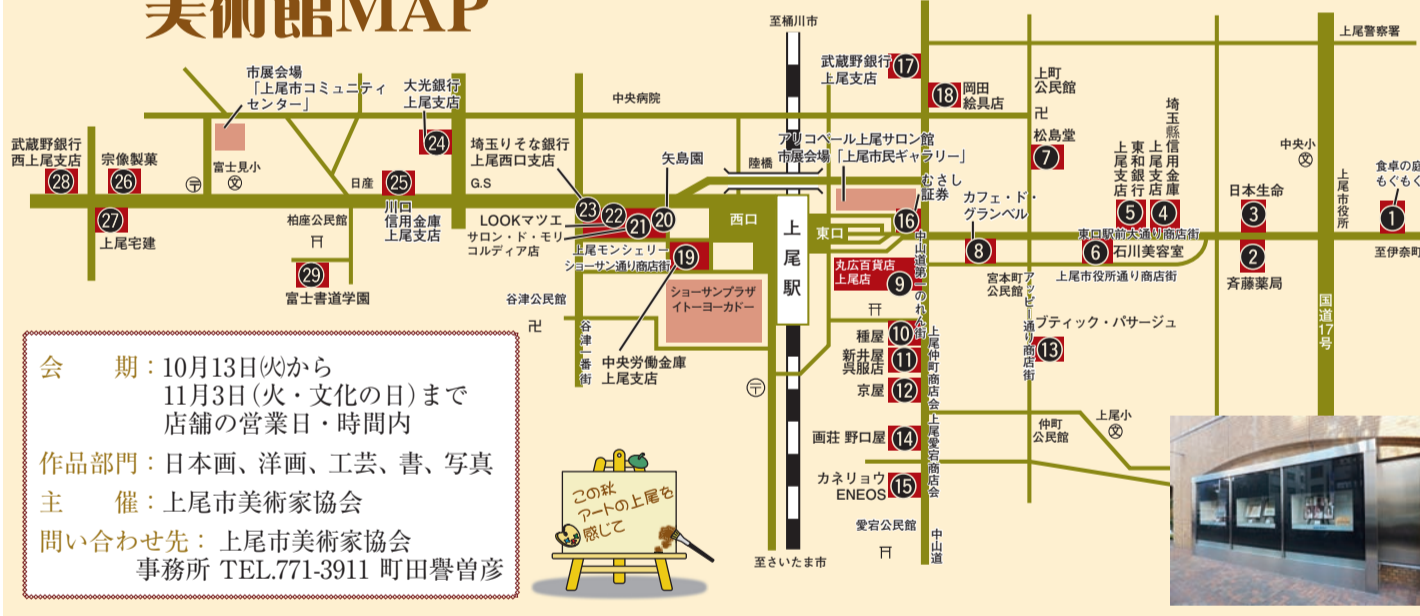

参加者募集

日時
2015年

10月31日(土)

9:00~17:00

今年こそ素敵な出会いがほしいあなたに!

日帰りバスツアー

1. **日時** 男女各20名 (先着順・定員になり次第締切)
   - **参加対象** 20代~40代までの独身の男女で上尾商工会議所会員事業所にお勤めの方・(経営者含む)、また市内在住・在勤の方
     ※営業または勧誘目的での参加はお断りします。
   - **参加費** 男性 5,000円 女性 3,000円 (バス代・昼食代・バレンタインチケット代含む)
   - **申込方法** 当所HPより10月5日(月) 午前10時~受付開始
2. 主催 上尾商工会議所
   問合せ 上尾商工会議所 婚活事業担当 TEL.048-773-3111
3. ◎参加者には詳しい開催要綱をご連絡します。
   ◎当日、顔写真付きの本人の身分を証明するもの(運転免許証・パスポート等)をご持参いただけます。

9:00頃
上尾駅
出発

交流タイム
(着席で1対1のトーク形式)
※昼食(フリートーク)

川越蔵町通り

菓子屋横丁

観光フリータイム

川越氷川神社

縁結びの神様として有名なパワースポットで祈願

17:00
上尾駅
解散

ツアー終了後は、各自「AGEバル」へ

交流カップル・投票タイム
カップル発表
成立したカップルは記念品

AGEバルとは...

上尾駅周辺の参加店舗を食へ飲み歩く「街バル」イベントで、チケット1枚で各店舗のバルメニュー(自慢の1皿とドリンク1杯が原則)が楽しめます。
[http://age-bar.com/] 本紙P2をご覧ください。

【実績】2014年第1回婚活バスツアー9組カップル誕生! 詳しくは <http://www.ageocci.or.jp/> へアクセス!

上尾街角美術館

上尾商工会議所では、上尾駅周辺商店街・店舗への来街者数と回遊性向上を目的として、上尾市美術家協会と連携し、今年で13回目となる「上尾街角美術館」を上尾市美術家協会主催により開催します。
「上尾街角美術館」は、商店街・事業所の協力を得て、店舗のショーウィンドーや展示スペースなどに上尾市美術家協会会員の作品を展示する美術展です。
「上尾市美術展覧会」と「上尾街角美術館」とを合わせ、上尾駅周辺の「秋の美術散歩」をお楽しみください。

協力店舗 (展示予定)

1. 【上尾駅東口18店舗】
1. 食卓の庭もぐもぐ
  2. 斉藤薬局
  3. 日本生命大宮支社上尾営業部
  4. 埼玉縣信用金庫上尾支店
  5. 東和銀行上尾支店
  6. 石川美容室
  7. 書道用品専門店 松島堂
  8. カフェ・ド・グランベル
  9. 丸広百貨店上尾店 ※14日から展示
  10. 種屋
  11. 新井屋呉服店
  12. カーテン&リフォーム京屋
  13. ブティック・パサージュ
  14. 画荘 野口屋
  15. カネリョウ・ENEOS サービスステーション
  16. むさし証券上尾支店
  17. 武蔵野銀行上尾支店
  18. 岡田絵具店
3. 【上尾駅西口11店舗】
1. 中央労働金庫上尾支店
  2. 矢島園上尾モンシェリー店
  3. サロン・ド・モリ コルディア店
  4. LOOK マツエ
  5. 埼玉りそな銀行上尾西口支店
  6. 大光銀行上尾支店
  7. 川口信用金庫上尾支店
  8. 宗像製菓
  9. 上尾宅建
  10. 武蔵野銀行西上尾支店
  11. 富士書道学園

美術館MAP