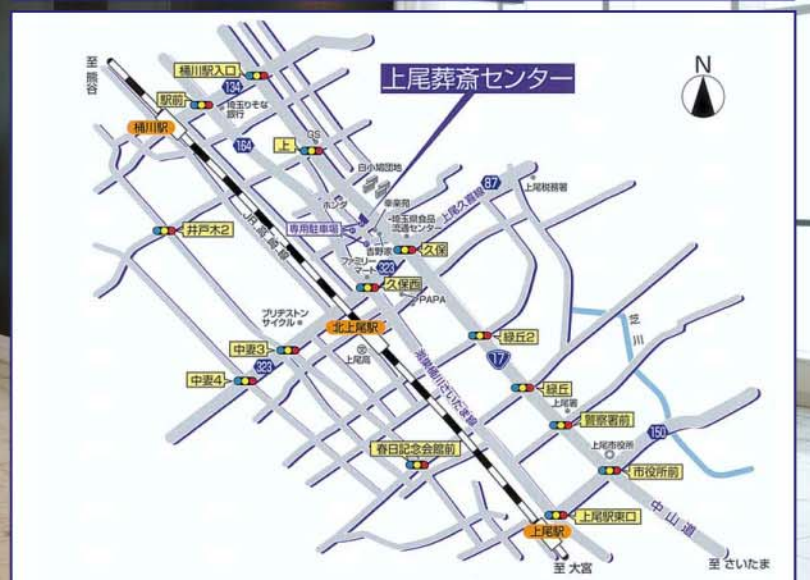

さがみ典礼 上尾葬斎センター

リニューアルオープンから一周年。

是非一度ご自分の目で
 お確かめください
 皆様が求めていた式場がここにあります
 充実した設備・施設、ご遺族のことを考えた安置室など。
 友引の日には、常時見学会を開催いたしております。

さようならが、
 あたたかい。

▲広々としたロビー・ラウンジ

▲ご参列の方を考えたフロアー

▲親族控入室 ゆったりとしたお部屋でお泊まりができます

上尾葬斎センター案内図