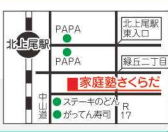

山小屋スタイルの、コーヒーの淹れ方を実践しましょう。ご自宅でも楽しめるよう、ご案内いたします。

会場:アウトドアカフェ山小屋 持ち物:不要 定員:各回6名
材料費:750円 対象:どなたでも 講師:高橋 宏美

Outdoor Café 山小屋 受付/10:00~19:00

上尾市菅谷2-86-3
定休日/水曜日

tel. **729-5814**

05 うちの子できているかな? 算数実力判定テスト

開催日時: 10月14日(土)14:00~15:00・10月15日(日)14:00~15:00・10月21日(土)14:00~15:00

1学期に学習した算数がどのくらい身についているか判定します。塾に通っていないとできないような難しい問題は出ません。

会場:家庭塾さくらだ 持ち物:筆記用具 定員:各回3名
材料費:無料 対象:小学1年生~小学6年生 講師:桜田 美奈子

家庭塾さくらだ 受付/10:00~19:00

上尾市緑丘2-3-30
定休日/日曜・祝日

tel. **671-9909**

07 自分でできる筋膜リリース講座体験 ~入門編~