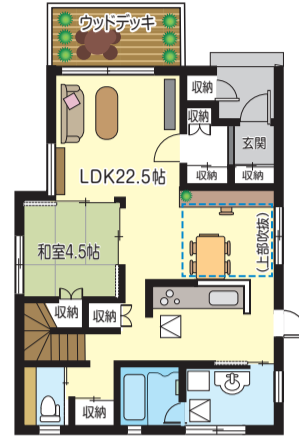

おすすめの 生前見積 生前見積が一番です

女性らしく美しい旅立ち レディースプラン

女性らしい美しい姿で最後の旅立ちを華麗に飾ります。 見積を取って他社と比べてください。

最期を飾る粋な出で立ち 心の残るお別れ

男の旅立ち

- 羽織りめん
- 旅支度一式
- オリジナル箱「ドリーム」
- 骨壺
- 「鳳凰 金襴覆」諸道具一式

おもてなしの心を大切にサービスをご提供します <http://www.plaza-ono.com/> 「県央みずほ斎場」「つつじ苑」での式場葬も承ります。

プラザオオノ 365日 24時間 受付 フリーダイヤル 0120-33-7475

3つの地域密着型メモリアルホール プラザオオノ上尾店 上尾市緑丘2-5-2 プラザオオノ桶川店 桶川市若宮1-1-19 プラザオオノ北本店 北本市山中1-115

モデルハウス

NEW OPEN! 1/5.6.12.13.14

- 「明るい」をコンセプトに住宅を計画
- 気品のある外観デザイン
- 1階のリビングからは明るくて広いウッドデッキに連結した空間
- ダイニングは丈夫吹抜けとして大きなFIX窓を設け広さと明るさを強調した演出
- キッチンアイランド型を採用
- 和室には琉球畳を敷いて凛とした空間
- 洗練された造作手洗いカウンター
- 2階の真ん中には本棚とスタディカウンター
- 上下階のつながりができて2階にいるお子様が1階の家族の気配を感じられる空間
- 「あたまのよい子が育つ家」のテイストをふんだんに織り交ぜました