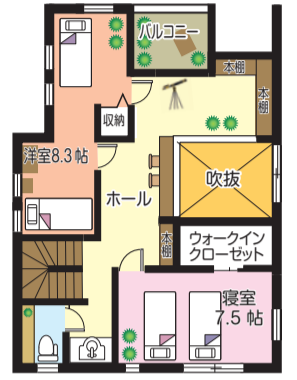

おすすめの 生前見積 生前見積が一番です

女性らしく美しい旅立ち レディースプラン

女性らしい美しい姿で最後の旅立ちを華麗に飾ります。 見積を取って他社と比べてください。

最期を飾る粋な出で立ち 心の残るお別れ

男の旅立ち

- 羽織りめん
- 旅支度一式
- オリジナル箱「ドリーム」
- 骨壺
- 「鳳凰 金襴覆」諸道具一式

おもてなしの心を大切にサービスをご提供します <http://www.plaza-ono.com/> 「県央みずほ斎場」「つつじ苑」での式場葬も承ります。

プラザオオノ 365日 24時間 受付 フリーダイヤル 0120-33-7475

3つの地域密着型メモリアルホール プラザオオノ上尾店 上尾市緑丘2-5-2 プラザオオノ桶川店 桶川市若宮1-1-19 プラザオオノ北本店 北本市山中1-115

モデルハウス

NEW OPEN! 1/5.6.12.13.14

- 「明るい」をコンセプトに住宅を計画
- 気品のある外観デザイン
- 1階のリビングからは明るくて広いウッドデッキに連結した空間
- ダイニングは丈夫吹抜けとして大きなFIX窓を設け広さと明るさを強調した演出
- キッチンアイランド型を採用
- 和室には琉球畳を敷いて凛とした空間
- 洗練された造作手洗いカウンター
- 2階の真ん中には本棚とスタディカウンター
- 上下階のつながりができて2階にいるお子様が1階の家族の気配を感じられる空間
- 「あたまのよい子が育つ家」のテイストをふんだんに織り交ぜました